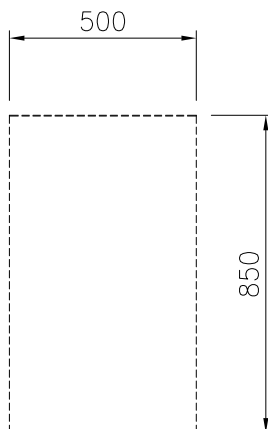

Kort specifikation

Pos.

500 mm brett underskåp med 1 dörr, tillverkad enligt DIN 18860_2 med 70 mm indragen sockel. Tillverkad i en robust ramkonstruktion i 2 mm och 3 mm i 1.4301 (AISI 304). 2 mm arbetsyta i 1.4301 (AISI 304). Släta arbetsytor som är enkla att rengöra. THERMODUL-anslutningssystem ger arbetsytor med minimala skarvar som gör att fett och smuts inte kan tränga ner mellan enheterna. Skåpet med dörr rymmer GN 1/1-kantiner.

Övriga Tillbehör

- Rostfri frontsockel, 500mm lång, PNC 912631
höjd = 200 mm
- Rostfri sidsockel, höger o PNC 912659
vänster, installation mot vägg,
850mm djup, höjd = 200 mm
- Rostfri sidsockel, höger o PNC 912662
vänster, rygg-mot-rygg, 1700mm
djup, höjd = 200 mm
- Rostfri sidopanel (12mm), PNC 913003
850x700mm, höger sida, för
enhet med högbakkant
- Rostfri sidopanel (12mm), PNC 913004
850x700mm, vänster sida, för
enhet med högbakkant
- Hylla TL80/85/90 en sida +TL80 PNC 913233
två sidor skåpbredd 340
- Sidoförstärkt panel endast i PNC 913261
kombination med sidohylla, mot
vägginstallationer, höger
- Sidoförstärkt panel endast i PNC 913262
kombination med sidohylla, för
mot vägginstallation, vänster
- Hyllfixering (gejderstege) PNC 913279

Front

Sida

Topp

Viktig information

Yttermått, bredd	
588581 (MB1DCAE000)	500 mm
Yttermått, djup	850 mm
Yttermått, höjd	450 mm
Skåputrymmets invändiga dimensioner (bredd):	340 mm
Skåputrymmets invändiga dimensioner (höjd):	330 mm
Skåputrymmets invändiga dimensioner (djup):	715 mm
Nettovikt:	22 kg