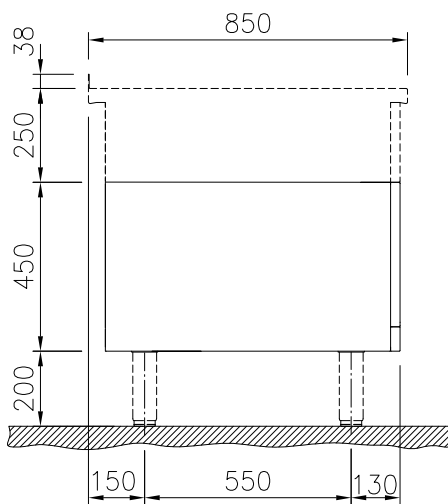

Kort specifikation

Pos.

500 mm brett underskåp med 1 dörr, tillverkad enligt DIN 18860_2 med 70 mm indragen sockel. Tillverkad i en robust ramkonstruktion i 2 mm och 3 mm i 1.4301 (AISI 304). 2 mm arbetsyta i 1.4301 (AISI 304). Släta arbetsytor som är enkla att rengöra. THERMODUL-anslutningssystem ger arbetsytor med minimala skarvar som gör att fett och smuts inte kan tränga ner mellan enheterna. Skåpet med dörr rymmer GN 1/1-kantiner.

Konstruktion

- Hygienic design of the open base cupboard with large round edges.
- 2 mm arbetsyta i 1.4301 (AISI 304).
- IPX5 kapslingsklass
- Plan ytkonstruktion för att lätt rengöra ytorna.
- Lagringsutrymme i botten av enheten för GN 1/1 kantiner.
- Självbärande konstruktion.

Övriga Tillbehör

- Rostfri frontsockel, 500mm lång, PNC 912631
höjd = 200 mm
- Rostfri sidsockel, höger o PNC 912659
vänster, installation mot vägg,
850mm djup, höjd = 200 mm
- Rostfri sidsockel, höger o PNC 912662
vänster, rygg-mot-rygg, 1700mm
djup, höjd = 200 mm
- Rostfri sidopanel (12mm), PNC 913003
850x700mm, höger sida, för
enhet med högbakkant
- Rostfri sidopanel (12mm), PNC 913004
850x700mm, vänster sida, för
enhet med högbakkant
- Hylla TL80/85/90 en sida +TL80 PNC 913233
två sidor skåpbredd 340
- Sidoförstärkt panel endast i PNC 913261
kombination med sidohylla, mot
vägginstallationer, höger
- Sidoförstärkt panel endast i PNC 913262
kombination med sidohylla, för
mot vägginstallation, vänster
- Hyllfixering (gejderstege) PNC 913279

Front

Sida

Topp

Viktig information

Yttermått, bredd	
588581 (MB1DCAE000)	500 mm
Yttermått, djup	850 mm
Yttermått, höjd	450 mm
Skåputrymmets invändiga dimensioner (bredd):	340 mm
Skåputrymmets invändiga dimensioner (höjd):	330 mm
Skåputrymmets invändiga dimensioner (djup):	715 mm
Nettovikt:	22 kg