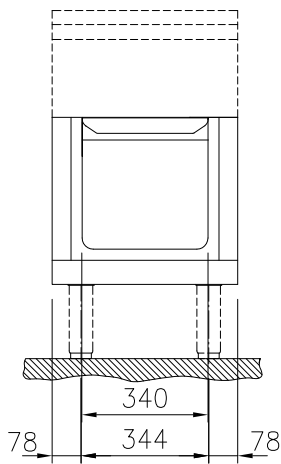

Kort specifikation

Pos.

500 mm brett underskåp med 1 dörr, tillverkad enligt DIN 18860_2 med 70 mm indragen sockel. Tillverkad i en robust ramkonstruktion i 2 mm och 3 mm i 1.4301 (AISI 304). 2 mm arbetsyta i 1.4301 (AISI 304). Släta arbetsytor som är enkla att rengöra. THERMODUL-anslutningssystem ger arbetsytor med minimala skarvar som gör att fett och smuts inte kan tränga ner mellan enheterna. Skåpet med dörr rymmer GN 1/1-kantiner.

IPX5 kapslingsklass.

Installation: Fristående underskåp, betjänas från en sida, hygienklass H2.

Huvudfunktioner

- Servicevänlig, alla viktiga komponenter kan nås från framsidan.
- THERMODUL-anslutningssystemet ger en arbetsyta utan skarvar som inte släpper igenom smuts när enheterna är sammankopplade. Detta underlättar då en enhet behöver avlägsnas vid byte eller service.
- Enheten konstruerad enligt DIN 18860_2 med 70 mm indragen sockel.
- Skåpfack för förvaring av kastruller, grytor, plåtar etc.

Övriga Tillbehör

- Rostfri frontsockel, 500mm lång, PNC 912631
höjd = 200 mm
- Rostfri sidsockel, höger o PNC 912659
vänster, installation mot vägg,
850mm djup, höjd = 200 mm
- Rostfri sidsockel, höger o PNC 912662
vänster, rygg-mot-rygg, 1700mm
djup, höjd = 200 mm
- Rostfri sidopanel (12mm), PNC 913003
850x700mm, höger sida, för
enhet med högbakkant
- Rostfri sidopanel (12mm), PNC 913004
850x700mm, vänster sida, för
enhet med högbakkant
- Hylla TL80/85/90 en sida +TL80 PNC 913233
två sidor skåpbredd 340
- Sidoförstärkt panel endast i PNC 913261
kombination med sidohylla, mot
vägginstallationer, höger
- Sidoförstärkt panel endast i PNC 913262
kombination med sidohylla, för
mot vägginstallation, vänster
- Hyllfixering (gejderstege) PNC 913279

Front

Sida

Topp

Viktig information

Yttermått, bredd	
588581 (MB1DCAE000)	500 mm
Yttermått, djup	850 mm
Yttermått, höjd	450 mm
Skåputrymmets invändiga dimensioner (bredd):	340 mm
Skåputrymmets invändiga dimensioner (höjd):	330 mm
Skåputrymmets invändiga dimensioner (djup):	715 mm
Nettovikt:	22 kg